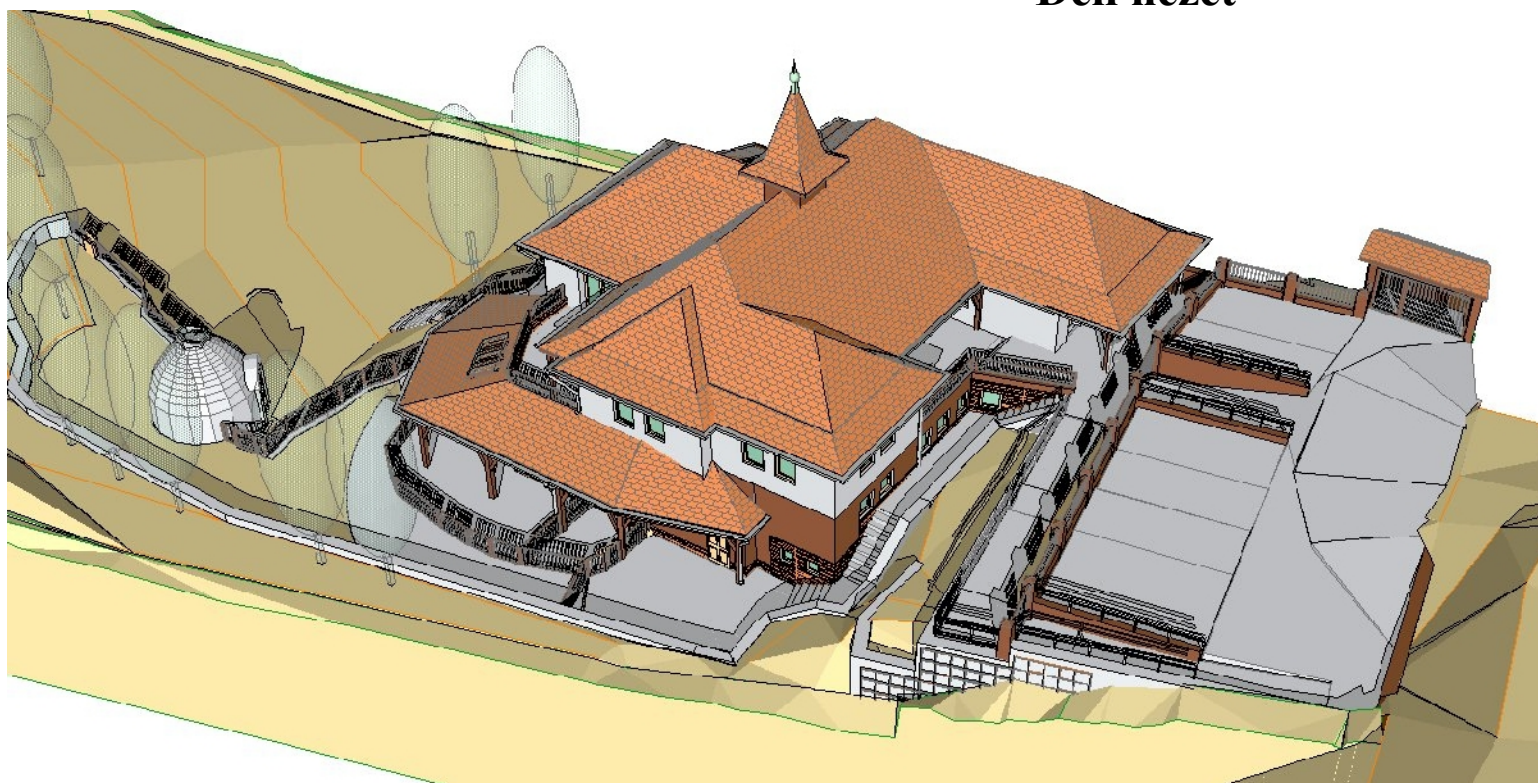

**Déli nézet**

**Keleti nézet**

<b>Modellnézetek</b>		<b>É-11</b> M=1:100 2013 április gödölve Szociális Szövetkezet 2101 GÖDÖLLŐ, 1914.
Bölcsőde		
Építési engedélyezési terv		Tervező: Gödölve Szociális Szövetkezet 2100 Gödöllő, Szilbát utca 40 Nagy Gábor okl. építészmérnök PMEK B-13-013/ 06-20-526-1955
Szada, Várdomb utca 17.		
hrsz. 913/6		
Építető: MBSZ Nonprofit Kft. 1046 Budapest, Bótvös u. 14. Képviselő: Haás Ildikó		

**Nyugati nézet**

**Dél-nyugati nézet**

<p><b>Modellnézetek</b> Bölcsőde</p>		<p><b>É-12</b> M=1:100 2013 április</p> 
<p>Építési engedélyezési terv Szada, Várdomb utca 17. hrs. 913/6</p>		
<p>Építető: MBSZ Nonprofit Kft. 1046 Budapest, Eötvös u. 14. Képviselő: Haás Ildikó</p>		<p>Tervező: Gödöllye Szociális Szövetkezet 2100 Gödöllő, Szilhat utca 40. Nagy Gábor okl. építészmérnök PMÉK: É-13-0434 06-20-526-1955</p>

**Északi nézet**

**Madártávlat**

<p><b>Modellnézetek</b>  <b>Bölcsöde</b>          Építési engedélyezési terv          Szada, Várdomb utca 17.          hrsz. 913/6</p>		<p><b>É-13</b>          M=1:100          2013 április</p>	
<p>Építető:          MBSZ Nonprofit Kft.          1046 Budapest, Fővörös u. 14.          Képviselő: Haás Ildikó</p>		<p>Tervező:          Gödöllye Szociális Szövetkezet          2100 Gödöllő, Szilbát utca 40.          Nagy Gábor okl. építészmérnök          PMÉK: É-13-0434          06-20-526-1955</p>	