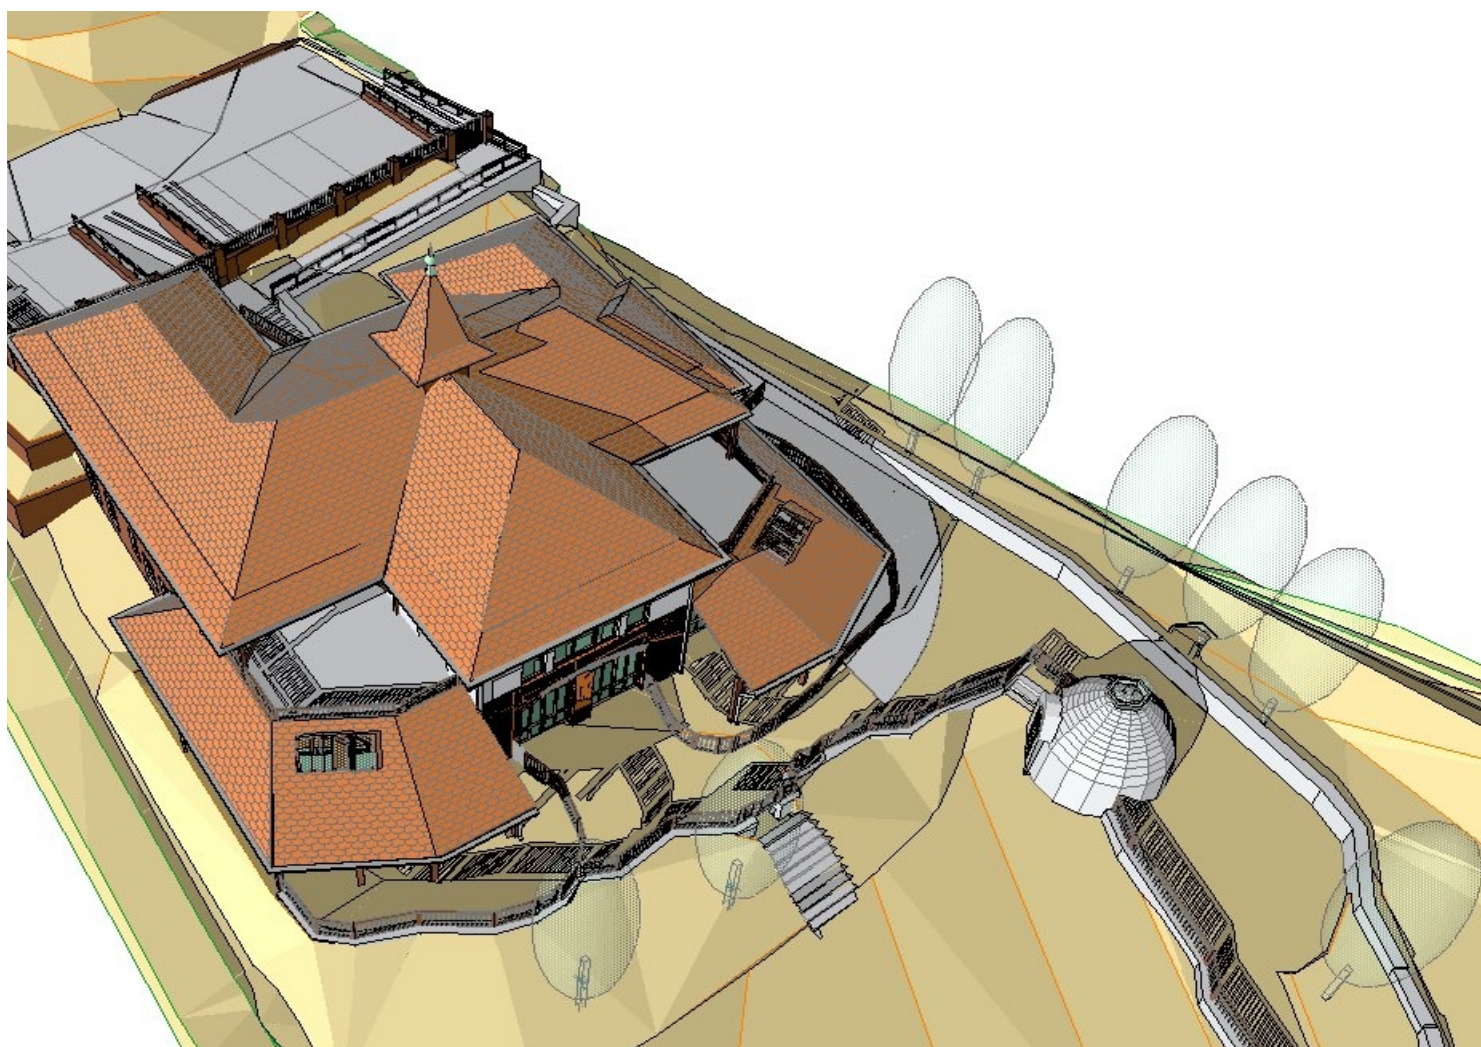

**Déli nézet**

**Keleti nézet**

<b>Modellnézetek</b>		<b>É-11</b> M=1:100 2013 április gödölve Szociális Szövetkezet 2101 GÖDÖLLŐ, 1914.
Bölcsőde		
Építési engedélyezési terv		Tervező: Gödölve Szociális Szövetkezet 2100 Gödöllő, Szilbát utca 40 Nagy Gábor okl. építészmérnök PMEK B-13-013/ 06-20-526-1955
Szada, Várdomb utca 17.		
hrsz. 913/6		
Építető: MBSZ Nonprofit Kft. 1046 Budapest, Bótvös u. 14. Képviselő: Haás Ildikó		

**Nyugati nézet**

**Dél-nyugati nézet**

<p><b>Modellnézetek</b> Bölcsőde</p>		<p><b>É-12</b> M=1:100 2013 április</p> 
<p>Építési engedélyezési terv Szada, Várdomb utca 17. hrs. 913/6</p>		
<p>Építető: MBSZ Nonprofit Kft. 1046 Budapest, Eötvös u. 14. Képviselő: Haás Ildikó</p>		<p>Tervező: Gödöllye Szociális Szövetkezet 2100 Gödöllő, Szilhat utca 40. Nagy Gábor okl. építészmérnök PMÉK: É-13-0434 06-20-526-1955</p>

**Északi nézet**

**Madártávlat**

<p><b>Modellnézetek</b>  <b>Bölcsöde</b>          Építési engedélyezési terv          Szada, Várdomb utca 17.          hrsz. 913/6</p>		<p><b>É-13</b>          M=1:100          2013 április</p>	
<p>Építető:          MBSZ Nonprofit Kft.          1046 Budapest, Fővörös u. 14.          Képviselő: Haás Ildikó</p>		<p>Tervező:          Gödöllye Szociális Szövetkezet          2100 Gödöllő, Szilbát utca 40.          Nagy Gábor okl. építészmérnök          PMÉK: É-13-0434          06-20-526-1955</p>	