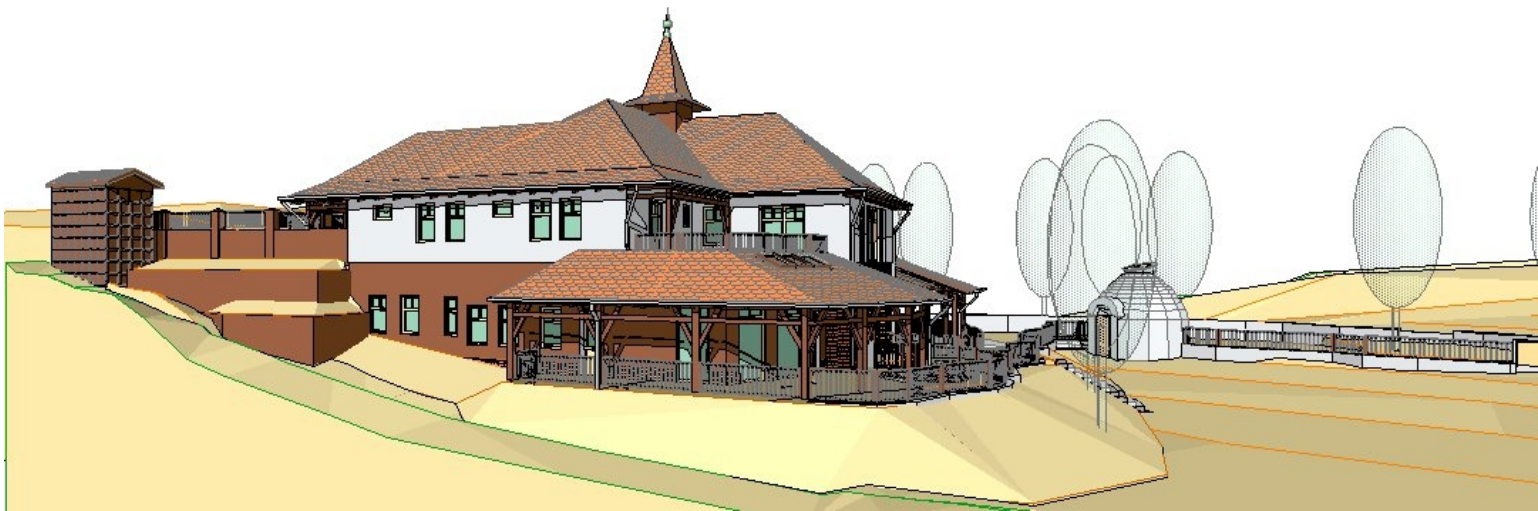

**Déli nézet**

**Keleti nézet**

<b>Modellnézetek</b>		<b>É-11</b> M=1:100 2013 április gödölve Szociális Szövetkezet 2101 GÖDÖLLŐ, 1914.
Bölcsőde		
Építési engedélyezési terv		Tervező: Gödölve Szociális Szövetkezet 2100 Gödöllő, Szilbát utca 40 Nagy Gábor okl. építészmérnök PMEK B-13-013/ 06-20-526-1955
Szada, Várdomb utca 17.		
hrsz. 913/6		
Építető: MBSZ Nonprofit Kft. 1046 Budapest, Bótvös u. 14. Képviselő: Haás Ildikó		

**Nyugati nézet**

**Dél-nyugati nézet**

<p><b>Modellnézetek</b> Bölcsőde</p>		<p><b>É-12</b> M=1:100 2013 április</p> 
<p>Építési engedélyezési terv Szada, Várdomb utca 17. hrs. 913/6</p>		
<p>Építető: MBSZ Nonprofit Kft. 1046 Budapest, Eötvös u. 14. Képviselő: Haás Ildikó</p>		<p>Tervező: Gödöllye Szociális Szövetkezet 2100 Gödöllő, Szilhat utca 40. Nagy Gábor okl. építészmérnök PMÉK: É-13-0434 06-20-526-1955</p>

**Északi nézet**

**Madártávlat**

<p><b>Modellnézetek</b>  <b>Bölcsöde</b>          Építési engedélyezési terv          Szada, Várdomb utca 17.          hrsz. 913/6</p>		<p><b>É-13</b>          M=1:100          2013 április</p>	
<p>Építető:          MBSZ Nonprofit Kft.          1046 Budapest, Fővörös u. 14.          Képviselő: Haás Ildikó</p>		<p>Tervező:          Gödöllye Szociális Szövetkezet          2100 Gödöllő, Szilbát utca 40.          Nagy Gábor okl. építészmérnök          PMÉK: É-13-0434          06-20-526-1955</p>	